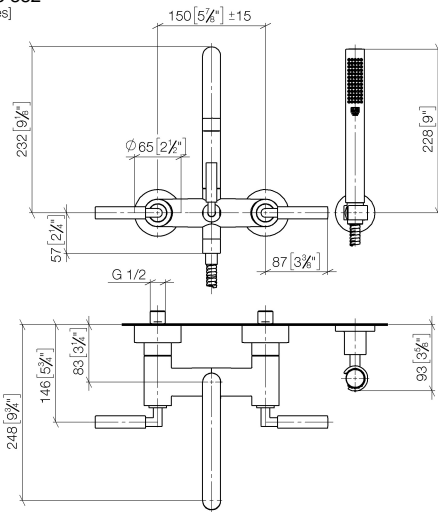

TARA Monomando de bañera para montaje a pared con juego de ducha de mano - Cromo

TARA

25 133 882

- Caño de salida: Aireador redondo
- Caudal máx. 22 l/min con 3 bares de presión hidráulica
- Ducha de mano: COMPACT RAIN, caudal máx. 6,8 l/min (a 3 bares)
- Juego de ducha de mano con sistema antical
- Saliente 240 mm
- Inversor giratorio Bañera/Ducha
- Rosetas corredizas Ø 65 mm
- Roseta para soporte de ducha Ø 50mm
- Racor 1/2"
- Calibración 150 mm ± 15 mm
- Flexo metálico 1250mm con bloqueo de giro integrado

25 133 882
mm [inches]

Diagrama de flujo

Certificado

WRAS_2210004. LGA_18933. Belgaqua_21-026-27_4.

25 133 882

Piezas para otros acabados pueden encontrarse aquí:
Platino cepillado

Lista de piezas de recambios

N°	Número de artículo	Denominación	Cantidad de montaje	Plazo de entrega
1	25 100 882-00	juego de ducha	1	60
2	90 14 20 026 00 90	sello	1	2
3	28 050 892-00	TARA Soporte de ducha - Cromo	1	10
4	90 30 02 072 00-00	Flexo de ducha metálico 1/2" x 3/8" x 1250 mm - Cromo	1	10
5	28 019 979-00	Ducha de mano - Cromo	1	2