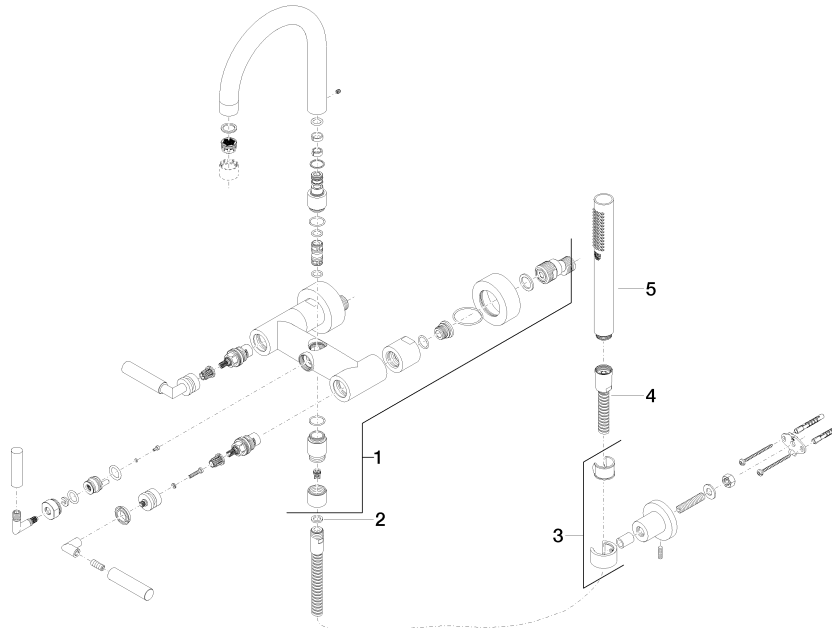

TARA Monomando de bañera para montaje a pared con juego de ducha de mano - Cromo

TARA

25 133 882

- Caño de salida: Aireador redondo
- Caudal máx. 22 l/min con 3 bares de presión hidráulica
- Ducha de mano: COMPACT RAIN, caudal máx. 6,8 l/min (a 3 bares)
- Juego de ducha de mano con sistema antical
- Saliente 240 mm
- Inversor giratorio Bañera/Ducha
- Rosetas corredizas Ø 65 mm
- Roseta para soporte de ducha Ø 50mm
- Racor 1/2"
- Calibración 150 mm ± 15 mm
- Flexo metálico 1250mm con bloqueo de giro integrado

Protección contra reflujo.

Se puede combinar con columnas para instalación sobre encimera, bajo petición (X-TRA SERVICE).

	Cromo	25 133 882-00
	Platino cepillado	25 133 882-06
	Platino	25 133 882-08
	Dark Chrome	25 133 882-19
	Latón cepillado (Oro 23k)	25 133 882-28
	Negro mate	25 133 882-33
	Champagne cepillado (Oro 22k)	25 133 882-46
	Champagne (Oro 22k)	25 133 882-47
	Cromo cepillado	25 133 882-93
	Dark Platinum cepillado	25 133 882-99

25 133 882
mm [inches]

Diagrama de flujo

Certificado

WRAS_2210004. LGA_18933. Belgaqua_21-026-27_4.

25 133 882

Piezas para otros acabados pueden encontrarse aquí:
Platino cepillado

Lista de piezas de recambios

N°	Número de artículo	Denominación	Cantidad de montaje	Plazo de entrega
1	25 100 882-00	juego de ducha	1	60
2	90 14 20 026 00 90	sello	1	2
3	28 050 892-00	TARA Soporte de ducha - Cromo	1	10
4	90 30 02 072 00-00	Flexo de ducha metálico 1/2" x 3/8" x 1250 mm - Cromo	1	10
5	28 019 979-00	Ducha de mano - Cromo	1	2